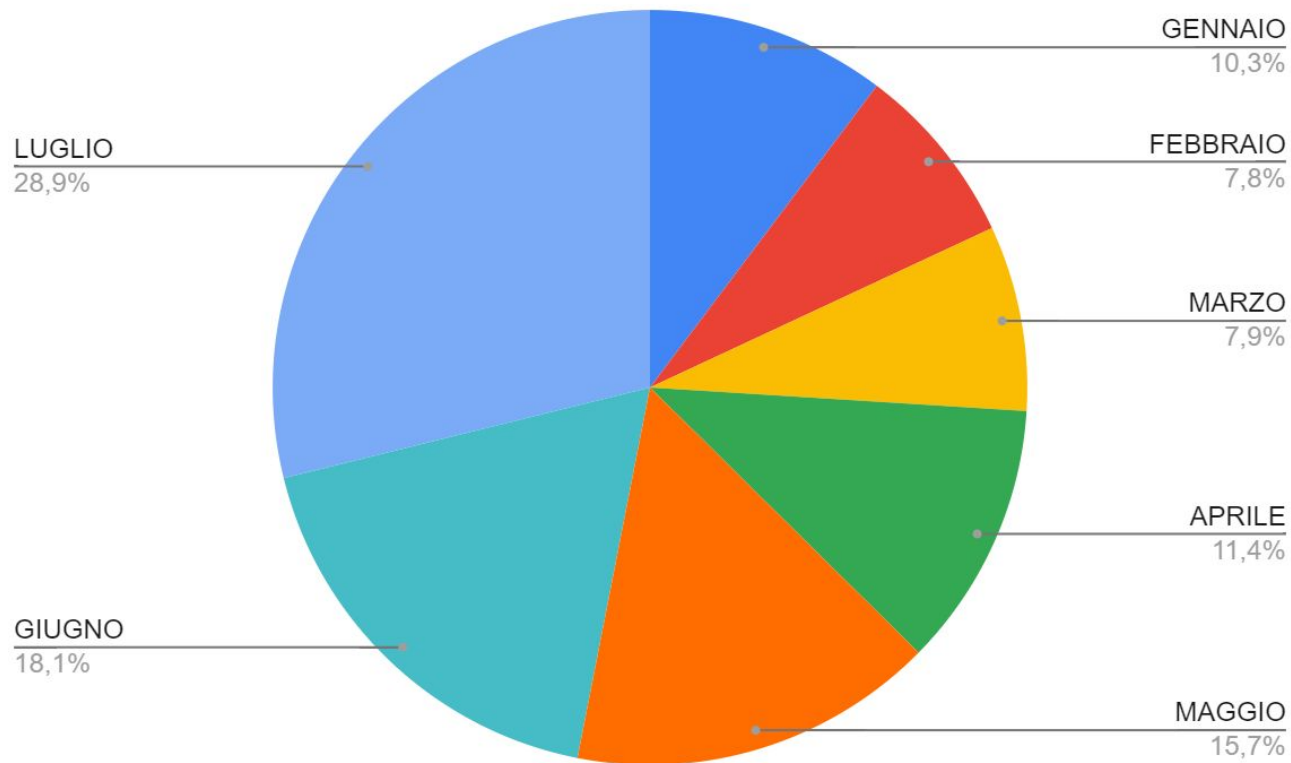

# AGGIORNAMENTO SULLA SITUAZIONE DEGLI ARRIVI DALLA ROTTA BALCANICA gennaio - luglio 2023

# TOTALE ARRIVI GENNAIO - LUGLIO 2023

GENNAIO	810
FEBBRAIO	615
MARZO	626
APRILE	899
MAGGIO	1238
GIUGNO	1425
LUGLIO	2277
<b>TOTALE</b>	<b>7890</b>