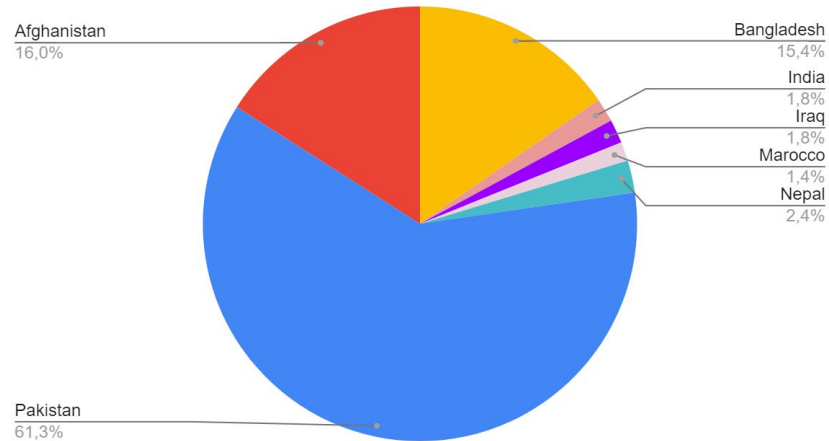

ATTESA DI ACCOGLIENZA A TRIESTE