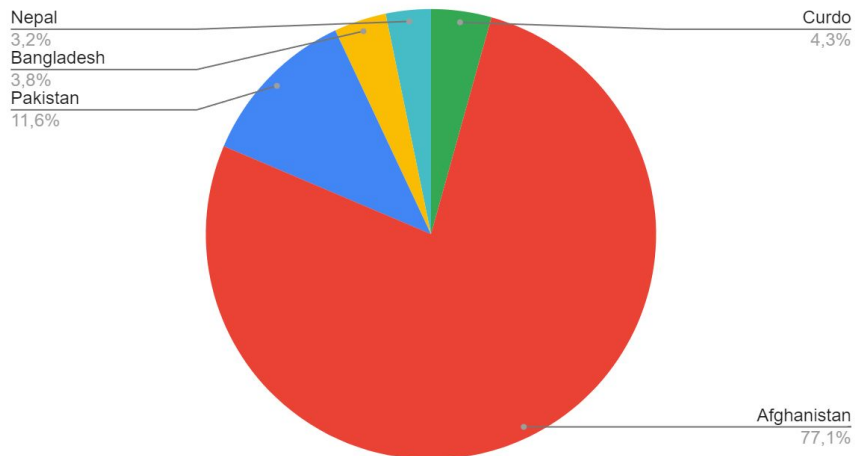

NAZIONALITA'

ARRIVI A TRIESTE