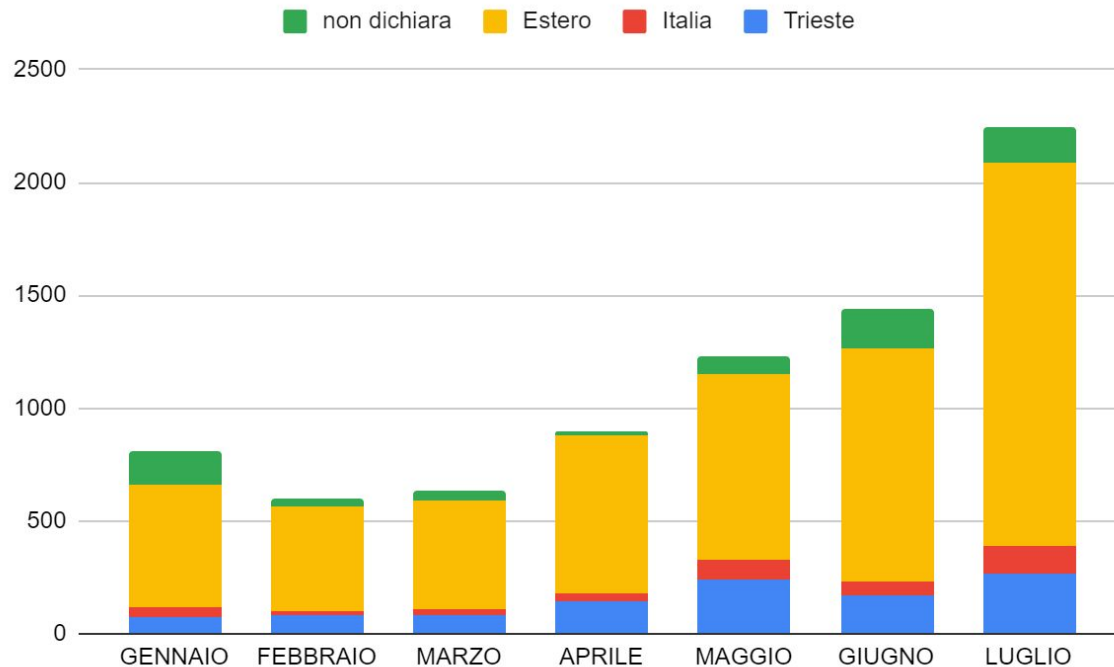

# TOTALE ARRIVI GENNAIO - LUGLIO 2023

GENNAIO	810
FEBBRAIO	615
MARZO	626
APRILE	899
MAGGIO	1238
GIUGNO	1425
LUGLIO	2277
<b>TOTALE</b>	<b>7890</b>

## NUCLEI FAMILIARI

# PROFILO DEMOGRAFICO

	femmine	maschi	bambini	MSNA
GENNAIO	11	787	12	114
FEBBRAIO	32	572	11	136
MARZO	15	558	19	89
APRILE	34	836	30	137
MAGGIO	32	1145	35	150
GIUGNO	35	1288	68	204
LUGLIO	97	2062	141	491
<b>TOTALE</b>	<b>256</b>	<b>7248</b>	<b>316</b>	<b>1321</b>

# DESTINAZIONE

	Trieste	Italia	Estero	Non dichiarata
GENNAIO	77	40	544	147
FEBBRAIO	83	18	459	41
MARZO	84	27	481	44
APRILE	146	36	696	17
MAGGIO	241	91	817	85
GIUGNO	166	62	1041	172
LUGLIO	270	122	1694	155
<b>TOTALE</b>	<b>1067</b>	<b>396</b>	<b>5732</b>	<b>661</b>