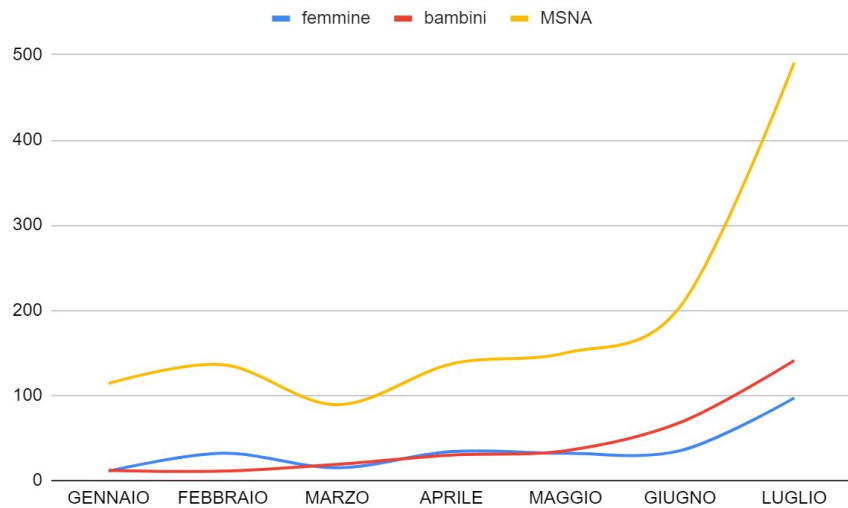

VULNERABILITA'