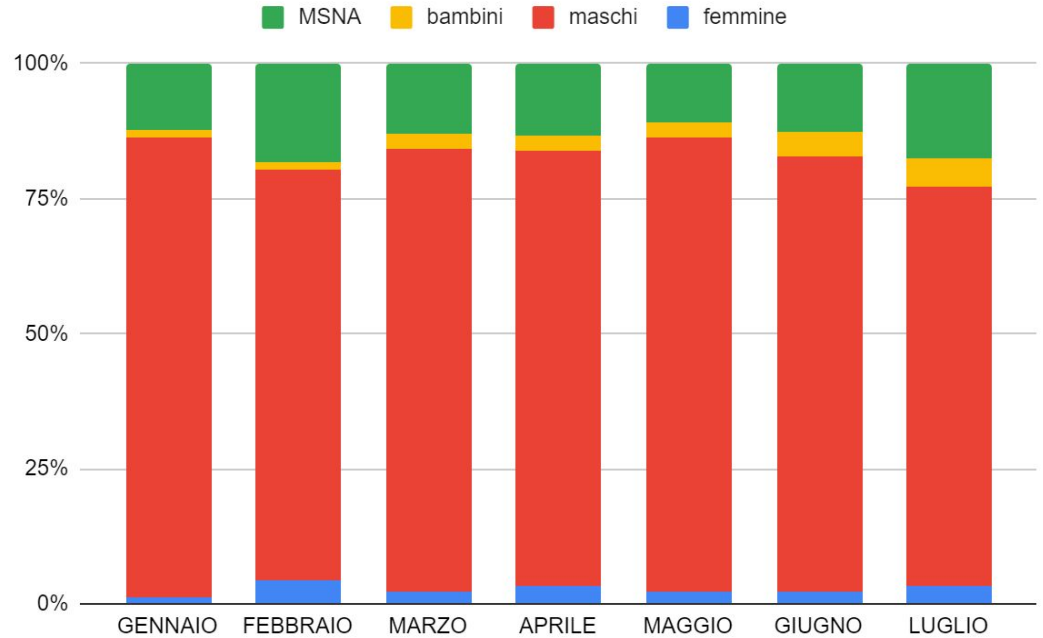

# TOTALE ARRIVI GENNAIO - LUGLIO 2023

GENNAIO	810
FEBBRAIO	615
MARZO	626
APRILE	899
MAGGIO	1238
GIUGNO	1425
LUGLIO	2277
<b>TOTALE</b>	<b>7890</b>

# VULNERABILITA'

## NUCLEI FAMILIARI

# PROFILO DEMOGRAFICO

	femmine	maschi	bambini	MSNA
GENNAIO	11	787	12	114
FEBBRAIO	32	572	11	136
MARZO	15	558	19	89
APRILE	34	836	30	137
MAGGIO	32	1145	35	150
GIUGNO	35	1288	68	204
LUGLIO	97	2062	141	491
<b>TOTALE</b>	<b>256</b>	<b>7248</b>	<b>316</b>	<b>1321</b>