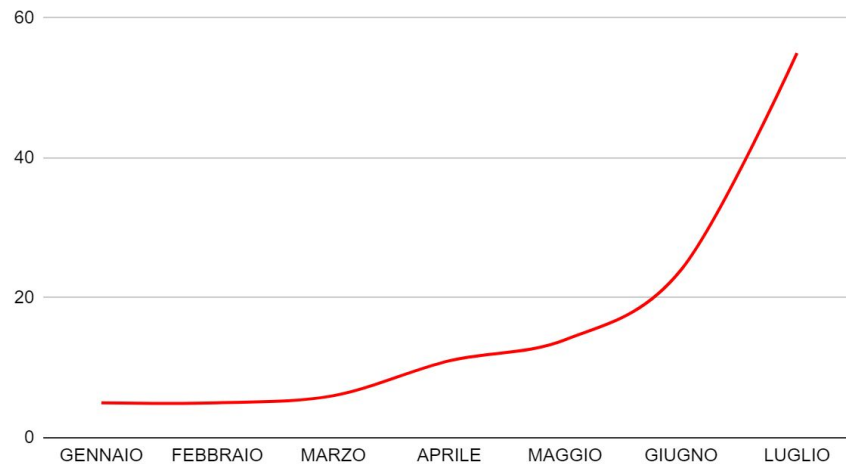

NUCLEI FAMILIARI